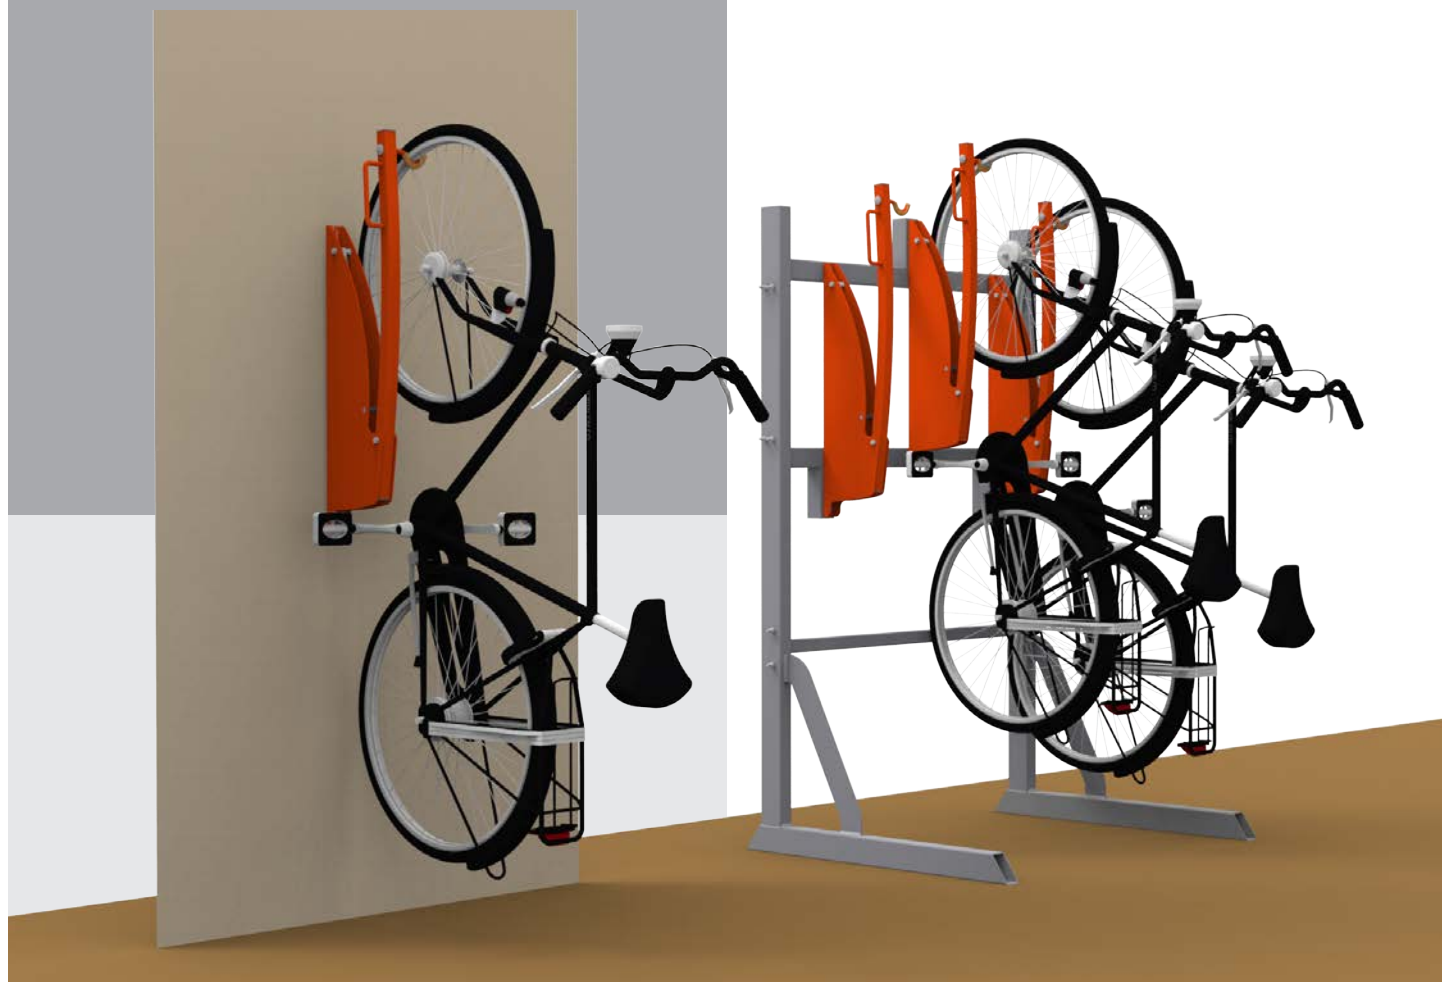

FALCO MAT 2.0

FALCOMAT 2.0

FalcoMat 2.0 er en meget populær vægmonteret cykelparkeringsenhed og en rigtig god pladsbesparende løsning. Ved hjælp af en genial gasdæmperassisteret mekanisme gør FalcoMat det meget nemt at montere cykler lodret, samtidig med at det kun optager minimal plads.

FALCOMAT 2.0

Ved hjælp af en genial gasdæmperassisteret mekanisme gør FalcoMat det meget nemt at montere cykler lodret, samtidig med at det kun optager minimal plads. FalcoMat er velegnet til en cykel med en maksimal vægt på 25 kg.

Betjening

Du skal blot hægte forhjulene på krogen, trække cyklen mod dig, og cyklen bliver automatisk hævet!

For at hente cyklen, træk forsigtigt i sadlen, og cyklen vil falde ned og kan tages af krogen.

Robust, sikker og pladsbesparende!

Varianter

Det er muligt at montere FalcoMat på væggen med kun to skruer. Det er også muligt at montere FalcoMat i en fritstående position på jorden. På denne måde kan 2, 3 eller 4 FalcoMat-hook-systemer monteres på en ramme. Både rammen og FalcoMat kan pulverlakeres i en af 192 forskellige faver.